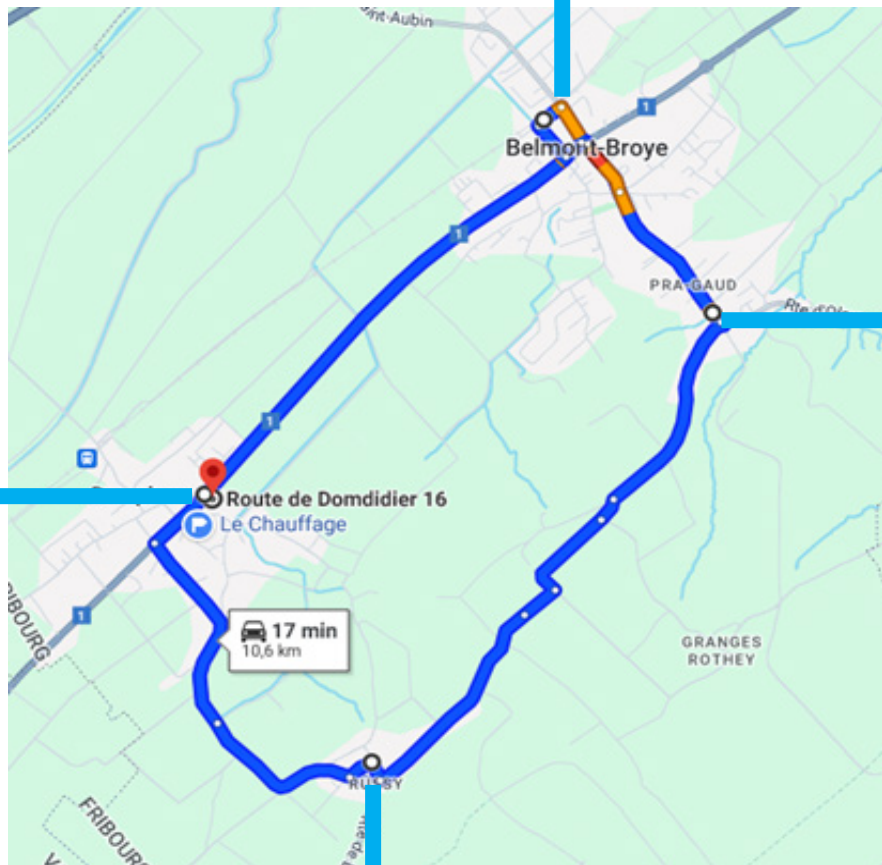

# Horaires navette gratuite

**Domdidier, gare**

**Domdidier, rond-point en haut des Grandseys**

**Dompierre, place de fête**

**Russy, vers l'école**

### Mercredi 8 mai 2024

Dompierre, Place de fête	17:00	17:30	18:00	18:30	19:00	19:30	20:00	21:00	22:00	23:00	00:00
Domdidier, Gare	17:05	17:35	18:05	18:35	19:05	19:35	20:05	21:05	22:05	23:05	00:05
Domdidier, Rond-point en haut des Grandseys	17:10	17:40	18:10	18:40	19:10	19:40	20:10	21:10	22:10	23:10	00:10
Russy, Vers l'école	17:15	17:45	18:15	18:45	19:15	19:45	20:15	21:15	22:15	23:15	00:15

### Vendredi 10 mai 2024

Dompierre, Place de fête	17:00	18:00	19:00	20:00	21:00	22:00	23:00	00:00	01:00	02:00	03:30
Domdidier, Gare	17:05	18:05	19:05	20:05	21:05	22:05	23:05	00:05	01:05	02:05	
Domdidier, Rond-point en haut des Grandseys	17:10	18:10	19:10	20:10	21:10	22:10	23:10	00:10	01:10	02:10	
Russy, Vers l'école	17:15	18:15	19:15	20:15	21:15	22:15	23:15	00:15	01:15	02:15	

### Dimanche 12 mai 2024

Dompierre, Place de fête	11:00	12:00	13:00	14:00	15:00	16:00	17:00	18:00	19:00	20:00	21:00	22:00	23:30				
Domdidier, Gare	11:05	12:05	13:05	14:05	15:05	16:05	17:05	18:05	19:05	20:05	21:05	22:05					
Domdidier, Rond-point en haut des Grandseys	11:10	12:10	13:10	14:10	15:10	16:10	17:10	18:10	19:10	20:10	21:10	22:10					
Russy, Vers l'école	11:15	12:15	13:15	14:15	15:15	16:15	17:15	18:15	19:15	20:15	21:15	22:15					